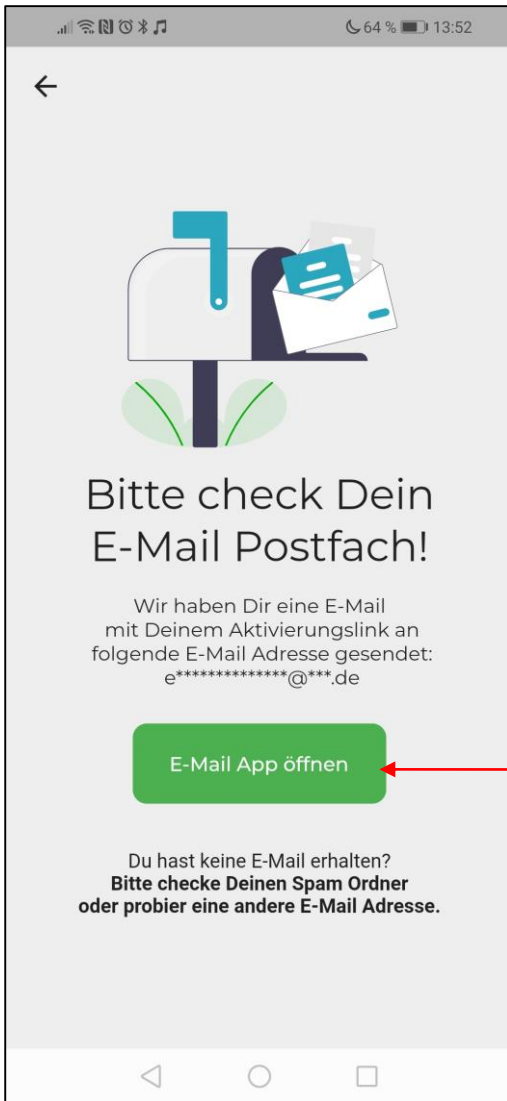

Anleitung zur Registrierung in der PROSUMIO App

PROSUMIO
App öffnen

Auf weiter
klicken

Erneut auf
weiter
klicken

Ein letztes
Mal auf
weiter
klicken

E-Mail Adresse eingeben

Bestätigen

Ein
Passwort
auswählen
und den
AGB
zustimmen

Erneut
bestätigen

Auf den Knopf klicken oder Postfach manuell öffnen

E-Mail Adresse bestätigen