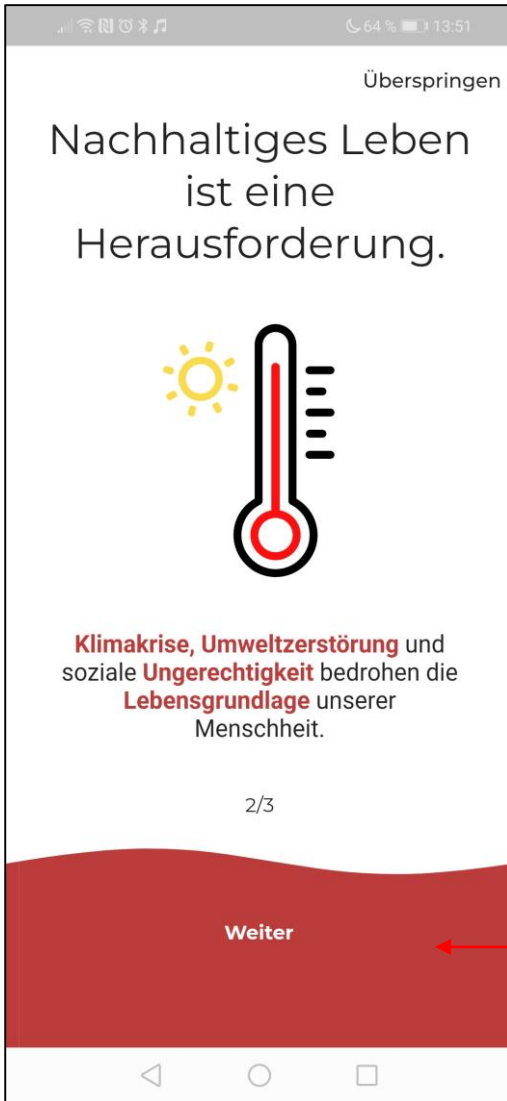

Anleitung zur Registrierung in der PROSUMIO App

PROSUMIO
App öffnen

Auf weiter
klicken

Erneut auf
weiter
klicken

Ein letztes
Mal auf
weiter
klicken

E-Mail Adresse eingeben

Bestätigen

Ein
Passwort
auswählen
und den
AGB
zustimmen