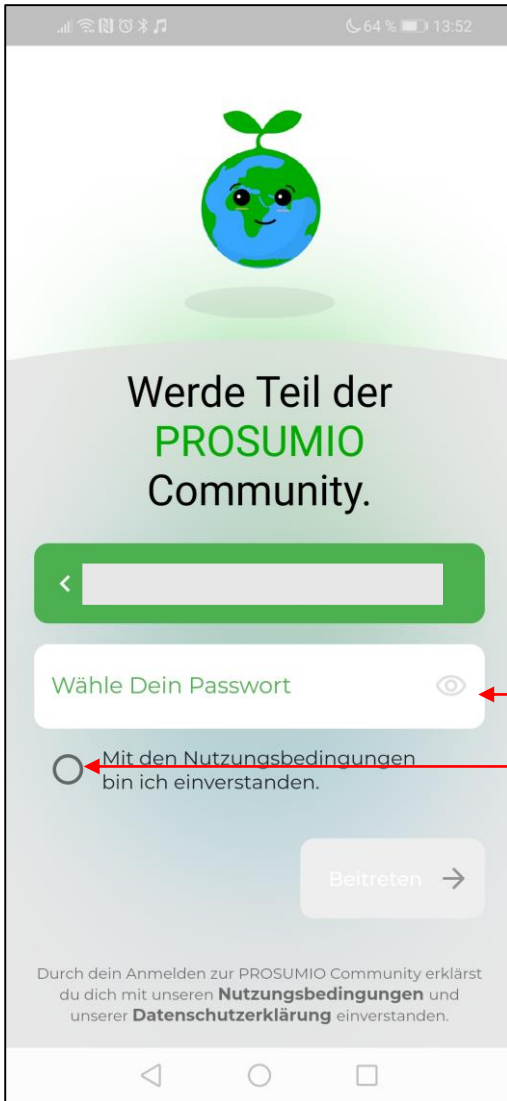

Anleitung zur Registrierung in der PROSUMIO App

PROSUMIO
App öffnen

Auf weiter
klicken

Erneut auf
weiter
klicken

Ein letztes
Mal auf
weiter
klicken

E-Mail Adresse eingeben

Bestätigen

Ein
Passwort
auswählen
und den
AGB
zustimmen

Erneut
bestätigen

Auf den Knopf klicken oder Postfach manuell öffnen

E-Mail Adresse bestätigen