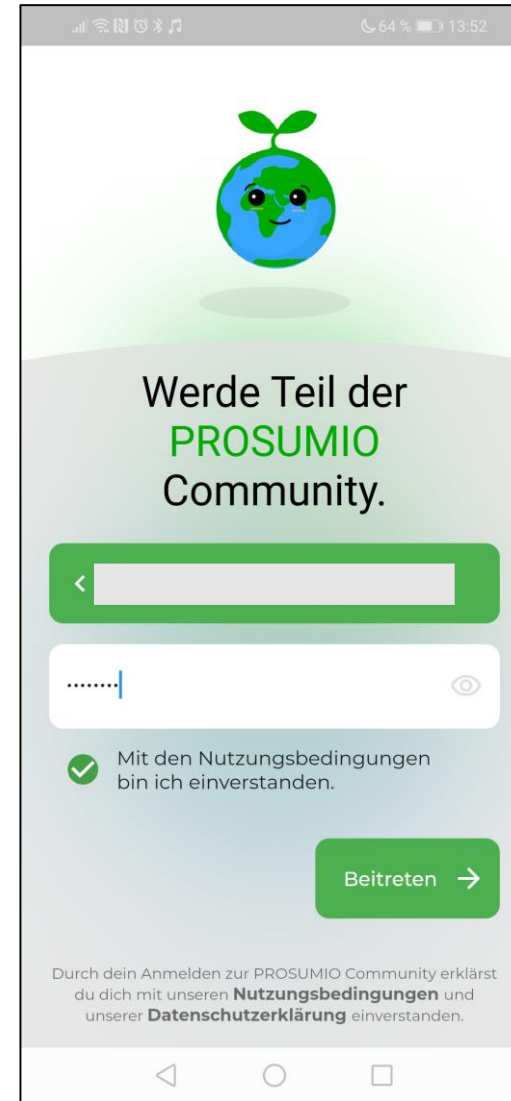

Anleitung zur Registrierung in der PROSUMIO App

PROSUMIO
App öffnen

Auf weiter
klicken

Erneut auf
weiter
klicken

Ein letztes
Mal auf
weiter
klicken

E-Mail Adresse eingeben

Bestätigen

Ein
Passwort
auswählen
und den
AGB
zustimmen

Erneut
bestätigen

Auf den Knopf klicken oder Postfach manuell öffnen

E-Mail Adresse bestätigen